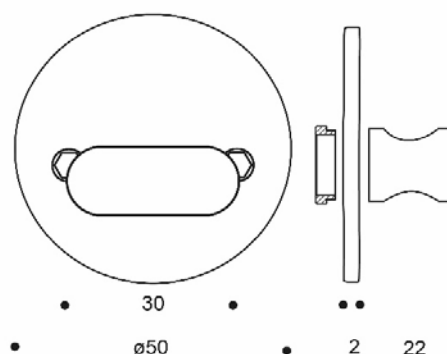

**Produktnavn:** Vridergreb, Design, massiv, cc 30 mm

**Varenr.:**

**11146**

**EAN nr.**

5704314111463

**DB nr.:**

5354328

**Foto:**

**Tegning:**

## Produktinformation:

Materiale: AISI 304 stål

Overflade finish: Børstet

Skrueafstand - cc: 30 mm

Diameter: Dybde:

ø52 mm 2 mm

## Produktspecifikation:

Vridergreb, design, ø52 mm, i massiv børstet rustfrit stål.

Skrueafstand 30 mm.

**Garanti:** Vi har 2 års reklamationsret