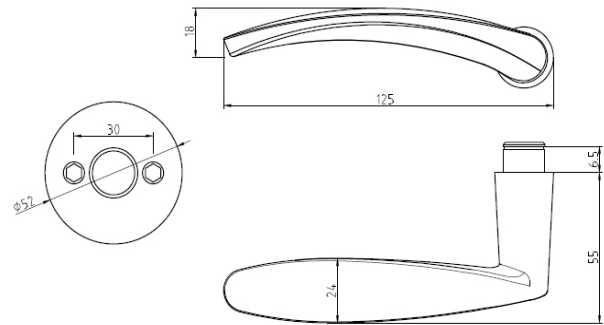

**Produktnavn:** Dørgreb Mars, rustfrit stål med 2 mm massiv rosetter

**Varenr.:**  
**EAN nr.:**  
**DB nr.:**

**10025**  
**5704314100252**  
**5298812**

**Foto:**

**Tegning:**

## Produktinformation:

**Materiale:** AISI 304 stål  
**Overflade finish:** Børstet  
**Grebets radius ved dør:**  $\varnothing 18$  mm  
**Højde:** 52 mm  
**Bredde:** 125 mm  
**Dybde:** 55 mm

**Garanti:** Vi har 2 års reklamationsret

## Produktspecifikation:

Dørgreb Mars i rustfrit stål med 2 mm massiv rosetter. Leveres i plastpose inkl. 8x8 mm dørgrebspind.

## Reserve dele / tilbehør

**Mest benyttede:**  
11195 2 mm cylinderskilte, oval cylinder, cc 30 mm  
11004 2 mm nøgleskilte