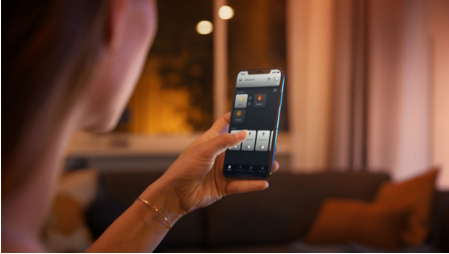

Vigtigste nyheder

Betjen op til 10 lyskilder med Bluetooth appen

Med Hue Bluetooth appen kan du betjene dine intelligente Hue lyskilder i ét enkelt rum i dit hjem. Tilføj op til 10 intelligente lyskilder, og betjen dem alle med et enkelt tryk på din smartphone.