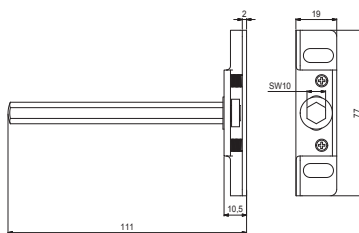

Skjulte hyldebærere Concealed shelf supports Tablartråger mit Anschraubplatte

312943 Hyldebærer vario Ø10x100 mm m/bagplade incl. skive, møtrik, samlet, elg.
 Shelf support vario Ø10x100mm w/mounting plate incl. disc+nut, unmounted, zinc plated
 Tablartråger Vario Ø10x100mm mit Anschraubplatte, inkl. Scheibe, Mutter, unmontiert, verzinkt

319487 Hyldebærer vario SW10 6-kantet, 100mm m/bagplade incl. skive, møtrik, samlet, elg.
 Shelf support vario SW10 hexagon, 100mm w/mounting plate incl. disc+nut, mounted, zinc plated
 Tablartråger Vario SW10 Sechskant, 100mm mit Anschraubplatte, inkl. Scheibe, Mutter, montiert, verzinkt

321887 Hyldebærer vario Ø12x90 mm m/bagplade incl. skive, møtrik, samlet, elg.
 Shelf support vario Ø12x90mm w/mounting plate incl. disc+nut, mounted, zinc plated
 Tablartråger Vario Ø12x90mm mit Anschraubplatte, inkl. Scheibe, Mutter, montiert, verzinkt