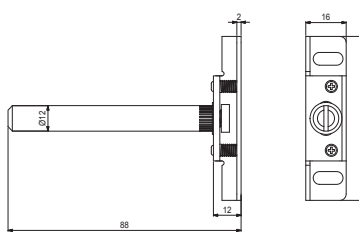

Skjulte hyldebærere Concealed shelf supports Tablartråger mit Anschraubplatte

312943 Hyldebærer vario Ø10x100 mm m/bagplade incl. skive, møtrik, samlet, elg.
 Shelf support vario Ø10x100mm w/mounting plate incl. disc+nut, unmounted, zinc plated
 Tablartråger Vario Ø10x100mm mit Anschraubplatte, inkl. Scheibe, Mutter, unmontiert, verzinkt

319487 Hyldebærer vario SW10 6-kantet, 100mm m/bagplade incl. skive, møtrik, samlet, elg.
 Shelf support vario SW10 hexagon, 100mm w/mounting plate incl. disc+nut, mounted, zinc plated
 Tablartråger Vario SW10 Sechskant, 100mm mit Anschraubplatte, inkl. Scheibe, Mutter, montiert, verzinkt

321887 Hyldebærer vario Ø12x90 mm m/bagplade incl. skive, møtrik, samlet, elg.
 Shelf support vario Ø12x90mm w/mounting plate incl. disc+nut, mounted, zinc plated
 Tablartråger Vario Ø12x90mm mit Anschraubplatte, inkl. Scheibe, Mutter, montiert, verzinkt