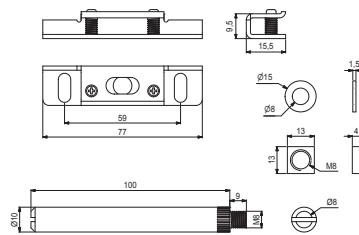

Skjulte hyldebærere Concealed shelf supports Tablartråger mit Anschraubplatte

312943 Hyldebærer vario Ø10x100 mm m/bagplade incl. skive, møtrik, samlet, elg.
 Shelf support vario Ø10x100mm w/mounting plate incl. disc+nut, unmounted, zinc plated
 Tablartråger Vario Ø10x100mm mit Anschraubplatte, inkl. Scheibe, Mutter, unmontiert, verzinkt

319487 Hyldebærer vario SW10 6-kantet, 100mm m/bagplade incl. skive, møtrik, samlet, elg.
 Shelf support vario SW10 hexagon, 100mm w/mounting plate incl. disc+nut, mounted, zinc plated
 Tablartråger Vario SW10 Sechskant, 100mm mit Anschraubplatte, inkl. Scheibe, Mutter, montiert, verzinkt

321887 Hyldebærer vario Ø12x90 mm m/bagplade incl. skive, møtrik, samlet, elg.
 Shelf support vario Ø12x90mm w/mounting plate incl. disc+nut, mounted, zinc plated
 Tablartråger Vario Ø12x90mm mit Anschraubplatte, inkl. Scheibe, Mutter, montiert, verzinkt

323420 Hyldebærer vario Ø12x71 mm m/bagplade incl. skive, møtrik, usamlet, elg.
 Shelf support vario Ø12x71mm w/mounting plate incl. disc+nut, unmounted, zinc plated
 Tablartråger Vario Ø12x71mm mit Anschraubplatte, inkl. Scheibe, Mutter, unmontiert, verzinkt