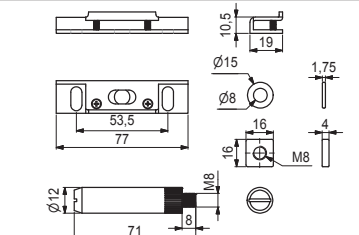

Hos HT BENDIX A/S forhandler vi beslag og andet tilbehør til møbel-, køkken- og træindustrien.
Vi leverer også færdigpakkede beslagposer. Indholdet i æsker og poser sammensættes individuelt efter behov – passende for kunden og det enkelte møbel.

HT BENDIX A/S is a distributor of fittings and accessories for the furniture-, kitchen- and wood industry.
We also deliver pre packed fitting bags. The content of the boxes and bags are individual composed – suitable for the customer and the single furniture.

HT BENDIX A/S ist ein Handel-sunternehmen und vertreibt Beschläge und Zubehör für die Möbel-, Küchen- und Holzindustrie.
Wir liefern auch fertig gepackte Beschlagbeutel und Schachteln. Der Inhalt der Schachteln und Beutel wird individuell nach bedarf zusammengesetzt – passend zu unseren Kunden und die einzelnen Möbel.