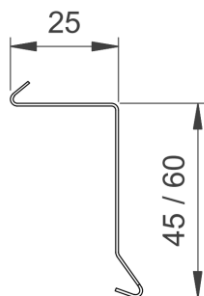

LØSKANT**PRODUKTBEKRIVELSE****ANVENDELSE:**

Anvendes hvor tage støder ind til muren, skorsten eller lign.

MATERIALE:

Blank: Aluminium EN AW-1050

Prælakeret: Aluminium EN AW-3105

Blank: Zink 12

VARENUMRE

Varenummer	Tun nr.	Type	Mål i mm	Materiale tykkelse i mm	Farve
11-45	5192144	Løskant	45x25	0,6 alu	Blank
11-45S	1682649	Løskant	45x25	0,6 alu	Sort Ral 9005/30
11-45Z	1744932	Løskant	45x25	0,65 zink	Blank
11-60	5192145	Løskant	60x25	0,6 alu	Blank
11-60S	1682652	Løskant	60x25	0,6 alu	Sort Ral 9005/30
11-60Z	5238307	Løskant	60x25	0,65 zink	Blank

TEKNISK INFORMATION**Løskant type 11-45 og 11-60 - Standard**

Alle mål er i mm.

Profil længde er 1000 mm.

Klinket 25 mm for overlæg.

SPECIALPROFILER

Profiler kan bl.a. leveres i følgende materialer:

- Aluminium
- Prælakeret aluminium
- Zink
- Forpatineret zink (Quartz)
- Kobber
- For pulverlakerede profiler eller andre materialer kontakt BYGTJEK

Profiler kan varieres i dimensionerne: A og B, samt længden.