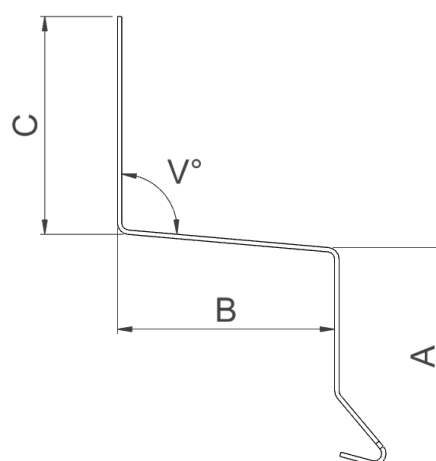

## ANVENDELSE:

Anvendes i vandrette samlinger f.eks. mellem mur og træbeklædning.

## Pladesamler/Z-profil - standard

Alle mål er i mm.

Profil længde er 1000 mm.

Klinket 25 mm for overlæg.

Profiler kan varieres i dimensionerne: A, B, C og  $V^\circ$ , samt længden.