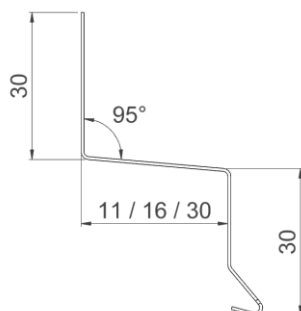

## VARENUMRE

Varenummer	Tun nr.	Type	Længde i mm	Dybde i mm	Materiale tykkelse i mm	Farve
8-11	5192140	Pladesamler/Z-profil	1000	11	0,6 alu	Blank
8-16	5192142	Pladesamler/Z-profil		16	0,6 alu	Blank
8-30	5192143	Pladesamler/Z-profil		30	0,6 alu	Blank
8-11S	1682636	Pladesamler/Z-profil		11	0,6 alu	Sort Ral 9005/30
8-16S	1682638	Pladesamler/Z-profil		16	0,6 alu	Sort Ral 9005/30
8-30S	1682639	Pladesamler/Z-profil		30	0,6 alu	Sort Ral 9005/30

## Pladesamler/Z-profil - standard

Alle mål er i mm.

Profil længde er 1000 mm.

Klinket 25 mm for overlæg.

Profiler kan varieres i dimensionerne: A, B, C og  $V^\circ$ , samt længden.