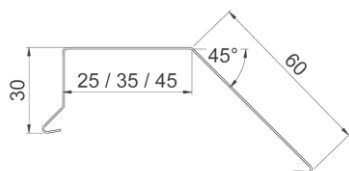

STERNKAPSEL SKRÅ

PRODUKTBESKRIVELSE

ANVENDELSE:

Anvendes til afdækning af sternbræt.

MATERIALE:

Blank: Aluminium EN AW-1050

Prælakeret: Aluminium EN AW-3105

Blank: Zink 12

VARENUMRE

Varenummer	Tun nr.	Type	Bredde i mm	Materiale tykkelse i mm	Farve
4S-25	5192131	Sternkapsel - skrå	25	0,6 alu	Blank
4S-35	5192132	Sternkapsel - skrå	35	0,6 alu	Blank
4S-50	5192134	Sternkapsel - skrå	50	0,6 alu	Blank
4SS-25	1682374	Sternkapsel - skrå	25	0,6 alu	Sort Ral 9005/30
4SS-35	1682615	Sternkapsel - skrå	35	0,6 alu	Sort Ral 9005/30
4SS-50	1682618	Sternkapsel - skrå	50	0,6 alu	Sort Ral 9005/30
5A-25	5192135	Sternkapsel - lang skrå	25	0,6 alu	Blank
5A-35	5192137	Sternkapsel - lang skrå	35	0,6 alu	Blank
5A-45	5192138	Sternkapsel - lang skrå	45	0,6 alu	Blank
5AS-35	1683386	Sternkapsel - lang skrå	35	0,6 alu	Sort Ral 9005/30
5B-25	5192136	Sternkapsel - lang skrå	25	0,6 alu	Blank
5B-35	5238309	Sternkapsel - lang skrå	35	0,6 alu	Blank
5B-45	1744924	Sternkapsel - lang skrå	45	0,6 alu	Blank
5BS-35	1682627	Sternkapsel - lang skrå	35	0,6 alu	Sort Ral 9005/30

TEKNISK INFORMATION

Sternkapsel skrå type 5A – standard

Sternkapsel skrå type 5B – standard

Sternkapsel type 4S - standard

Alle mål er i mm.

Profil længde er 1000 mm.

Klinket 25 mm for overlæg.

SPECIALPROFILER

Type 4S

Profiler kan varieres i dimensionerne: A, B, C og V° samt længden.