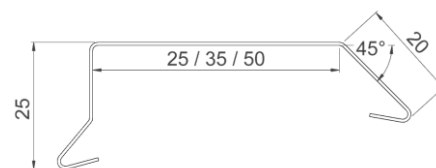

STERNKAPSEL SKRÅ

PRODUKTBESKRIVELSE

ANVENDELSE:

Anvendes til afdækning af sternbræt.

MATERIALE:

Blank: Aluminium EN AW-1050

Prælakeret: Aluminium EN AW-3105

Blank: Zink 12

VARENUMRE

Varenummer	Tun nr.	Type	Bredde i mm	Materiale tykkelse i mm	Farve
4S-25	5192131	Sternkapsel - skrå	25	0,6 alu	Blank
4S-35	5192132	Sternkapsel - skrå	35	0,6 alu	Blank
4S-50	5192134	Sternkapsel - skrå	50	0,6 alu	Blank
4SS-25	1682374	Sternkapsel - skrå	25	0,6 alu	Sort Ral 9005/30
4SS-35	1682615	Sternkapsel - skrå	35	0,6 alu	Sort Ral 9005/30
4SS-50	1682618	Sternkapsel - skrå	50	0,6 alu	Sort Ral 9005/30
5A-25	5192135	Sternkapsel - lang skrå	25	0,6 alu	Blank
5A-35	5192137	Sternkapsel - lang skrå	35	0,6 alu	Blank
5A-45	5192138	Sternkapsel - lang skrå	45	0,6 alu	Blank
5AS-35	1683386	Sternkapsel - lang skrå	35	0,6 alu	Sort Ral 9005/30
5B-25	5192136	Sternkapsel - lang skrå	25	0,6 alu	Blank
5B-35	5238309	Sternkapsel - lang skrå	35	0,6 alu	Blank
5B-45	1744924	Sternkapsel - lang skrå	45	0,6 alu	Blank
5BS-35	1682627	Sternkapsel - lang skrå	35	0,6 alu	Sort Ral 9005/30

TEKNISK INFORMATION

Sternkapsel skrå type 5A – standard

Sternkapsel skrå type 5B – standard

Sternkapsel type 4S - standard

Alle mål er i mm.

Profil længde er 1000 mm.

Klinket 25 mm for overlæg.

SPECIALPROFILER

Type 4S

Profiler kan varieres i dimensionerne: A, B, C og V° samt længden.