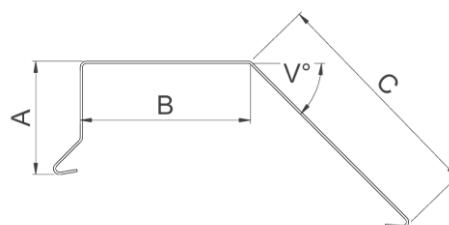

STERNKAPSEL SKRÅ

PRODUKTBESKRIVELSE

ANVENDELSE:

Anvendes til afdækning af sternbræt.

MATERIALE:

Blank: Aluminium EN AW-1050

Prælakeret: Aluminium EN AW-3105

Blank: Zink 12

TEKNISK INFORMATION

Sternkapsel skrå type 5A – standard

Sternkapsel skrå type 5B – standard

Sternkapsel type 4S - standard

Alle mål er i mm.

Profil længde er 1000 mm.

Klinket 25 mm for overlæg.

SPECIALPROFILER

Type 4S

Profiler kan varieres i dimensionerne: A, B, C og V° samt længden.