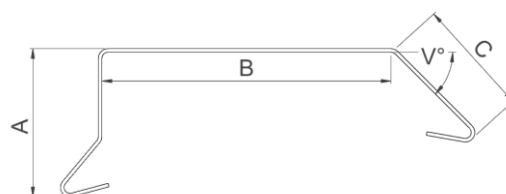

STERNKAPSEL SKRÅ

PRODUKTBESKRIVELSE

ANVENDELSE:

Anvendes til afdækning af sternbræt.

MATERIALE:

Blank: Aluminium EN AW-1050

Prælakeret: Aluminium EN AW-3105

Blank: Zink 12

VARENUMRE

Varenummer	Tun nr.	Type	Bredde i mm	Materiale tykkelse i mm	Farve
4S-25	5192131	Sternkapsel - skrå	25	0,6 alu	Blank
4S-35	5192132	Sternkapsel - skrå	35	0,6 alu	Blank
4S-50	5192134	Sternkapsel - skrå	50	0,6 alu	Blank
4SS-25	1682374	Sternkapsel - skrå	25	0,6 alu	Sort Ral 9005/30
4SS-35	1682615	Sternkapsel - skrå	35	0,6 alu	Sort Ral 9005/30
4SS-50	1682618	Sternkapsel - skrå	50	0,6 alu	Sort Ral 9005/30
5A-25	5192135	Sternkapsel - lang skrå	25	0,6 alu	Blank
5A-35	5192137	Sternkapsel - lang skrå	35	0,6 alu	Blank
5A-45	5192138	Sternkapsel - lang skrå	45	0,6 alu	Blank
5AS-35	1683386	Sternkapsel - lang skrå	35	0,6 alu	Sort Ral 9005/30
5B-25	5192136	Sternkapsel - lang skrå	25	0,6 alu	Blank
5B-35	5238309	Sternkapsel - lang skrå	35	0,6 alu	Blank
5B-45	1744924	Sternkapsel - lang skrå	45	0,6 alu	Blank
5BS-35	1682627	Sternkapsel - lang skrå	35	0,6 alu	Sort Ral 9005/30

TEKNISK INFORMATION

Sternkapsel skrå type 5A – standard

Sternkapsel skrå type 5B – standard

Sternkapsel type 4S - standard

Alle mål er i mm.

Profil længde er 1000 mm.

Klinket 25 mm for overlæg.

SPECIALPROFILER

Type 4S

Profiler kan varieres i dimensionerne: A, B, C og V° samt længden.