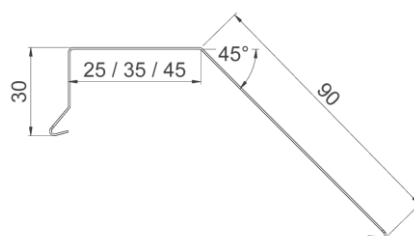

STERNKAPSEL SKRÅ

PRODUKTBESKRIVELSE

ANVENDELSE:

Anvendes til afdækning af sternbræt.

MATERIALE:

Blank: Aluminium EN AW-1050

Prælakeret: Aluminium EN AW-3105

Blank: Zink 12

VARENUMRE

Varenummer	Tun nr.	Type	Bredde i mm	Materiale tykkelse i mm	Farve
4S-25	5192131	Sternkapsel - skrå	25	0,6 alu	Blank
4S-35	5192132	Sternkapsel - skrå	35	0,6 alu	Blank
4S-50	5192134	Sternkapsel - skrå	50	0,6 alu	Blank
4SS-25	1682374	Sternkapsel - skrå	25	0,6 alu	Sort Ral 9005/30
4SS-35	1682615	Sternkapsel - skrå	35	0,6 alu	Sort Ral 9005/30
4SS-50	1682618	Sternkapsel - skrå	50	0,6 alu	Sort Ral 9005/30
5A-25	5192135	Sternkapsel - lang skrå	25	0,6 alu	Blank
5A-35	5192137	Sternkapsel - lang skrå	35	0,6 alu	Blank
5A-45	5192138	Sternkapsel - lang skrå	45	0,6 alu	Blank
5AS-35	1683386	Sternkapsel - lang skrå	35	0,6 alu	Sort Ral 9005/30
5B-25	5192136	Sternkapsel - lang skrå	25	0,6 alu	Blank
5B-35	5238309	Sternkapsel - lang skrå	35	0,6 alu	Blank
5B-45	1744924	Sternkapsel - lang skrå	45	0,6 alu	Blank
5BS-35	1682627	Sternkapsel - lang skrå	35	0,6 alu	Sort Ral 9005/30

TEKNISK INFORMATION

Sternkapsel skrå type 5A – standard

Sternkapsel skrå type 5B – standard

Sternkapsel type 4S - standard

Alle mål er i mm.

Profil længde er 1000 mm.

Klinket 25 mm for overlæg.

SPECIALPROFILER

Type 4S

Profiler kan varieres i dimensionerne: A, B, C og V° samt længden.