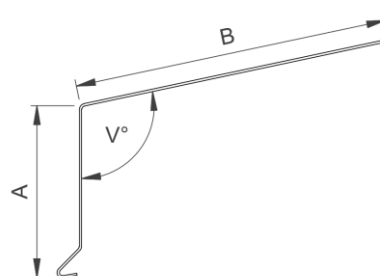

SPECIALPROFILER

Profiler kan bl.a. leveres i følgende materialer:

- Aluminium
- Prælakeret aluminium
- Zink
- Forpatineret zink (Quartz)
- Kobber
- For pulverlakerede profiler eller andre materialer kontakt BYGTJEK