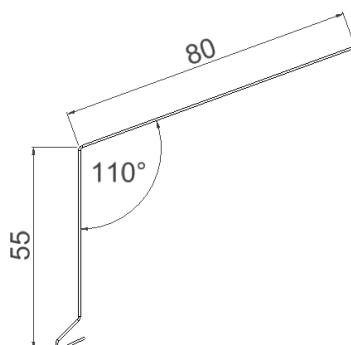

VARENUMRE

Varenummer	Tun nr.	Type	Mål i mm	Længde i mm	Materiale tykkelse i mm	Farve
12	5192161	Fodblik	55x80	1000	0,6 alu	Blank
1980	1537370	Fodblik	55x80	1980	0,6 alu	Blank
12-100	1677862	Fodblik	55x100	1000	0,6 alu	Blank
12A	5192162	Fodblik - med asfalt	55x80	1000	0,6 alu	Blank
1980A	1542050	Fodblik - med asfalt	55x80	1980	0,6 alu	Blank
12A-100	1592149	Fodblik - med asfalt	55x100	1000	0,6 alu	Blank
12S	1324994	Fodblik - med asfalt	55x80	1000	0,6 alu	Sort Ral 9005/30
12Z	1263559	Fodblik	55x80	1000	0,7 zink	Blank
1980Z	1746271	Fodblik	55x80	1980	0,7 zink	Blank
1980S	1726972	Fodblik	55x80	1980	0,6 alu	Sort Ral 9005/30

TEKNISK INFORMATION

Tagfod type 12 - Standard

Tagfod type 1980 - Standard

Tagfod type 12-100 - Standard

Alle mål er i mm.

Klinket 25 mm for overlæg.

SPECIALPROFILER

Profiler kan bl.a. leveres i følgende materialer: