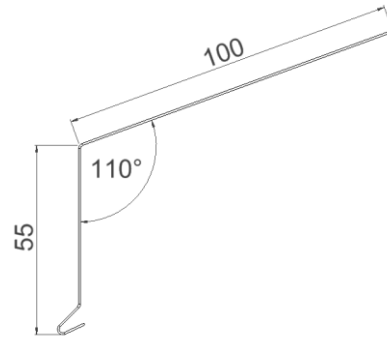

TEKNISK INFORMATION

Tagfod type 12 - Standard

Tagfod type 1980 - Standard

Tagfod type 12-100 - Standard

Alle mål er i mm.

Klinket 25 mm for overlæg.

SPECIALPROFILER

Profiler kan bl.a. leveres i følgende materialer: