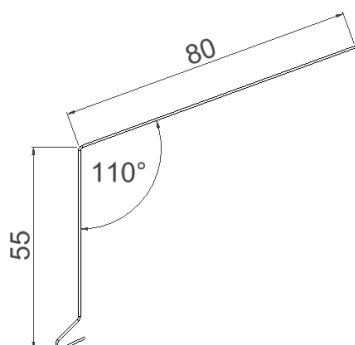

FODBLIK

PRODUKTBESKRIVELSE

ANVENDELSE:

Anvendes til inddækning mellem tagkant og tagrende.

MATERIALE:

Blank: Aluminium EN AW-1050

Prælakeret: Aluminium EN AW-3105

Blank: Zink 12

VARENUMRE

Varenummer	Tun nr.	Type	Mål i mm	Længde i mm	Materiale tykkelse i mm	Farve
12	5192161	Fodblik	55x80	1000	0,6 alu	Blank
1980	1537370	Fodblik	55x80	1980	0,6 alu	Blank
12-100	1677862	Fodblik	55x100	1000	0,6 alu	Blank
12A	5192162	Fodblik - med asfalt	55x80	1000	0,6 alu	Blank
1980A	1542050	Fodblik - med asfalt	55x80	1980	0,6 alu	Blank
12A-100	1592149	Fodblik - med asfalt	55x100	1000	0,6 alu	Blank
12S	1324994	Fodblik - med asfalt	55x80	1000	0,6 alu	Sort Ral 9005/30
12Z	1263559	Fodblik	55x80	1000	0,7 zink	Blank
1980Z	1746271	Fodblik	55x80	1980	0,7 zink	Blank
1980S	1726972	Fodblik	55x80	1980	0,6 alu	Sort Ral 9005/30

TEKNISK INFORMATION

Tagfod type 12 - Standard

Tagfod type 1980 - Standard

Tagfod type 12-100 - Standard

Alle mål er i mm.

Klinket 25 mm for overlæg.

SPECIALPROFILER

Profiler kan bl.a. leveres i følgende materialer: