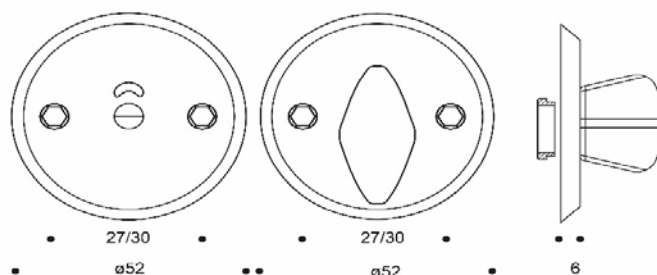

Produktnavn: Toiletbesætning, ASSA/BODA, højde 6
Poleret

Varenr.:
EAN nr.
DB nr.:

11054
5704314110541
5298863

Foto:

Tegning:

Produktinformation:

Materiale: AISI 304 stål
Overflade finish: Børstet
Skrueafstand - cc: 27/30 mm
Diameter: Dybde:
ø52 mm 6 mm

Garanti: Vi har 2 års reklamationsret

Produktspecifikation:

Toiletbesætning, til ASSA/BODA, ø52 mm, højde 6 mm, børstet rustfrit stål. Skruer afstand 27/30 mm. Inkl. Skruer

Reservedele / tilbehør

Mest benyttede: