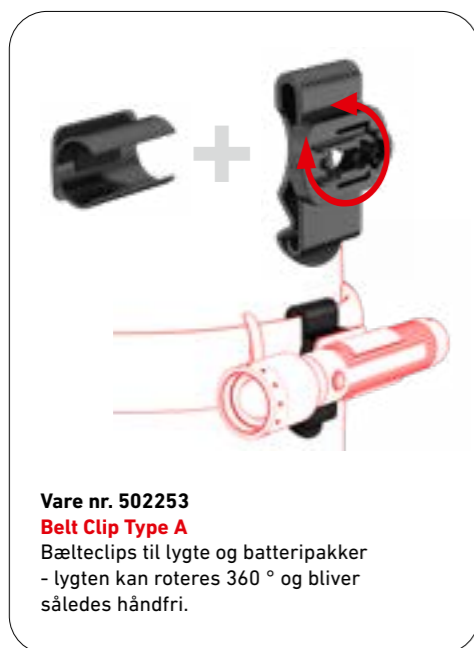

NYE P-SERIE

LEDLENSER CONNECTING SYSTEM

Vores nyudviklede system, Ledlenser Connection System, gør det nemt at kombinere lygterne i den nye P-serie med tilbehøret med et enkelt klik. Herved kan vores lygter anvendes til en lang række forskellige formål. Adapteren klikkes nemt på lygteskaftet og monteres efterfølgende i det valgte tilbehør og du er klar.

Og frem for alt: Ledlenser Connecting Systemet fungerer på tværs af den nye P-serie og selv på pandelamperne i den nye H-serie. Respektive tilbehør kan anvendes med forskellige produkter, hvilket både er bekvemmeligt og omkostningsbesparende.

Light Adapter Monteringsadapter Ledlenser connecting system

Vare nr. 502253
Belt Clip Type A
Bælteclips til lygte og batteripakker
- lygten kan roteres 360° og bliver
således håndfri.