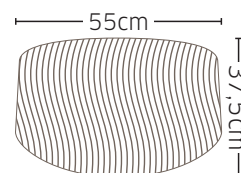

ACCU-PROBE™
termometer

Redskabsholdere og
håndtag til viskestykke

JETFIRE™ tændingssystem

WAVE™ grillrist i
støbejern

2
hovedbrændere

Forbrug
4,1 kW

Vægt
21 kg

Mål
H100 x B112 x D52 cm