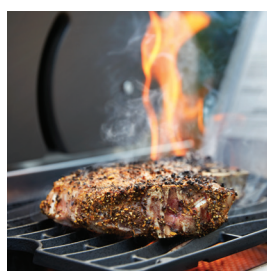

# Legend

485 med SIZZLE ZONE™, sort - gasgrill

(LD485RSIBPK-1)

## LEGEND

- Fire hovedbrændere i 304 rustfri stål
- Stor infrarød SIZZLE ZONE™ sidebrænder
- Keramisk infrarød bagbrænder
- JETFIRE™ tændingssystem
- WAVE™ grillriste i støbejern
- Høj cookbox så grillriste ikke skal fjernes ved brug af rotisseri
- Integreret ACCU-PROBE™ termometer
- Stor varmekilde til f.eks. brød
- Stort underskab med to skabslåger
- Fire låsbare EASY ROLL™ hjul

Infrarød bagbrænder

Stor infrarød SIZZLE ZONE™ sidebrænder

WAVE™ støbejernsriste

Høj cookbox

4  
hovedbrændere

Bagbrænder  
SIZZLE ZONE™

Forbrug  
22,2 kW

Vægt  
76 kg