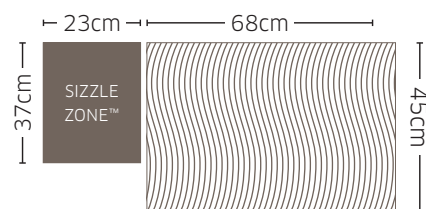

Infrarød bagbrænder

Stor infrarød SIZZLE ZONE™ sidebrænder

WAVE™ støbejernsriste

Høj cookbox

4  
hovedbrændere

Bagbrænder  
SIZZLE ZONE™

Forbrug  
22,2 kW

Vægt  
76 kg

Mål  
H125 x B151 x D69 cm

Betræk  
61485

Rotisseri  
69302

Shish kebab hjul  
64008