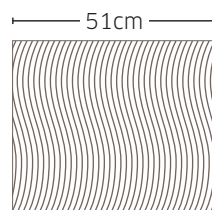

ACCU-PROBE™  
termometer

WAVE™ støbejernsriste

To store robuste hjul

Sidebord med  
redskabsholdere

3  
hovedbrændere

Forbrug  
12 kW

Vægt  
47 kg

Mål  
H116 x B124 x D64 cm