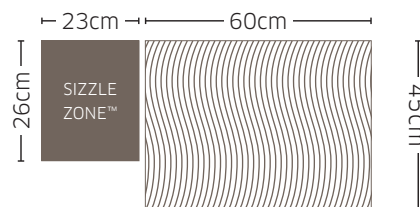

Legend

425 med SIZZLE ZONE™, sort - gasgrill

(LD425SIBPKD)

LEGEND

- 4 hovedbrændere i rustfrit stål
- JETFIRE™ tændingssystem
- Integreret ACCU-PROBE™ termometer
- SIZZLE ZONE™ sidebrænder
- WAVE™ grillriste lavet af porcelænsemaljeret støbejern
- Varmehylde i emaljeret stål
- Sear Plates™ i emaljeret stål
- Cookbox i støbt aluminium
- Det ene sidebord er nedfældeligt
- Redskabsholdere og flaskeoplukker i sidebord

4
hovedbrændere

SIZZLE ZONE™

Forbrug
16,6 kW

Vægt
55 kg

Mål
H116 x B132 x D64 cm