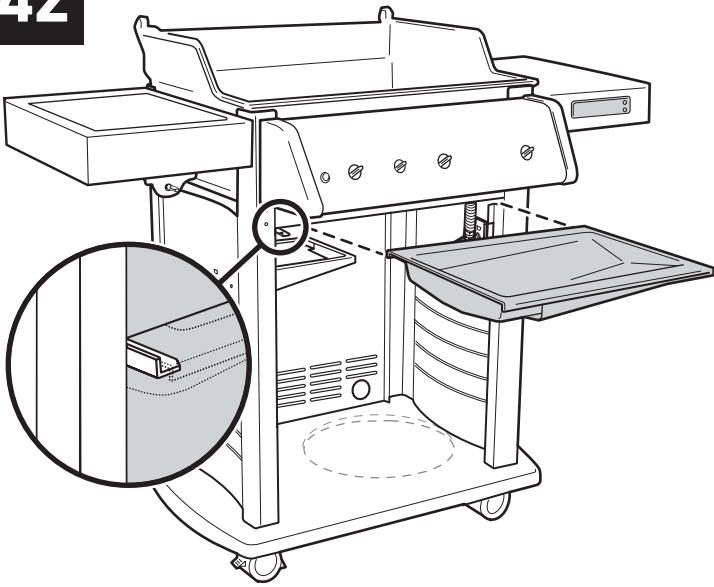

WEBER CONNECTi juhtmeskeemi nägemiseks vaadake kasutusjuhendit.

40**41**

42

43

44

45

47

EPX-325