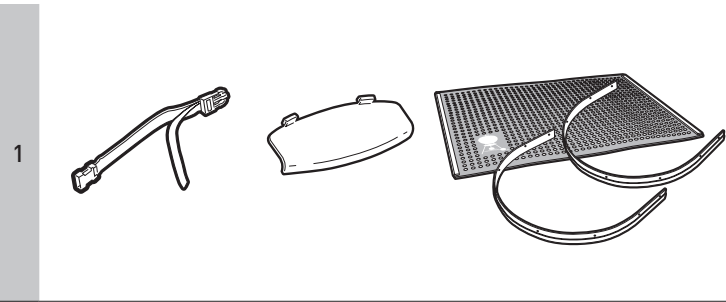

NØDVENDIG VERKTØY:
VÆRKTØJ PÅKRÆVET:
TARVITTAVAT TYÖKALUT:
VAJALIKUD TÖÖRIISTAD:

7/16"

7/16", 9/16"

- Ekstradeler
- Ekstra udstyr
- Lisäosat
- Lisakinnitused

-1

1

BILT.

- Last ned BILT-appen gratis for trinnvise veiledninger i 3D.
- Download den gratis BILT-app med trin-for-trin-anvisninger i 3D.
- Lataa vaiheittaiset ohjeet sisältävä ilmainen BILT 3D -sovellus.
- Laadige alla tasuta rakendus BILT, et saada samm-sammulisi 3D juhiseid.