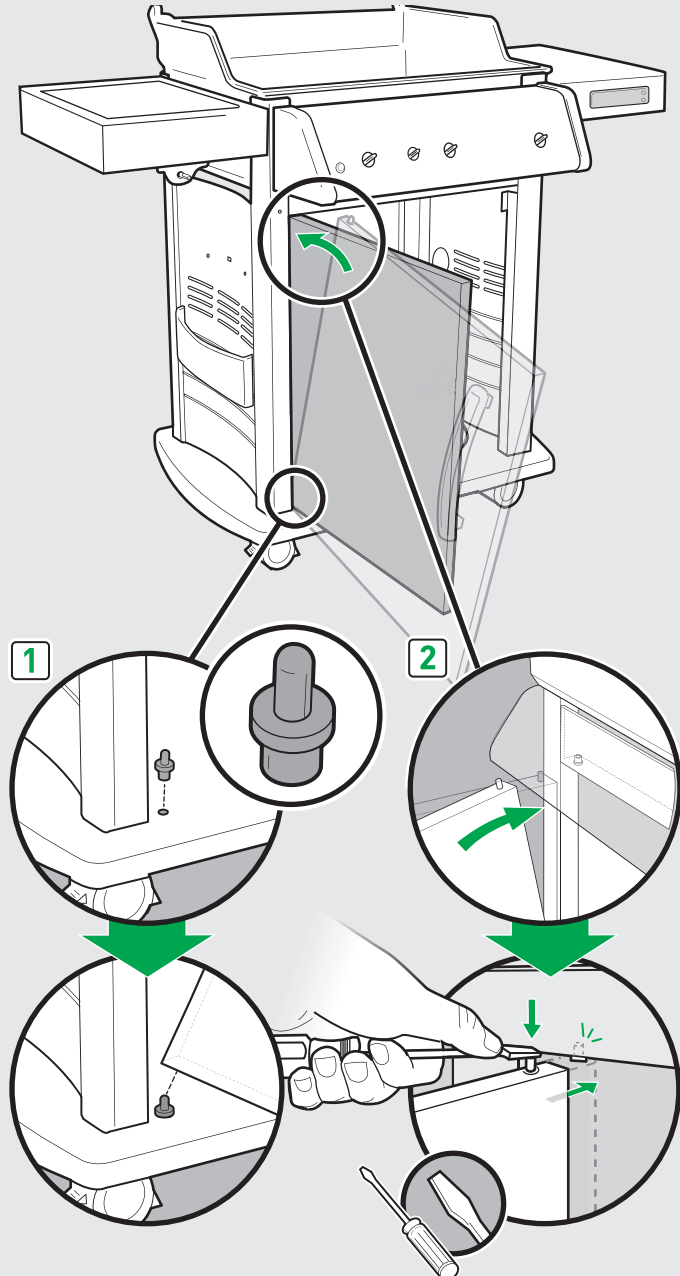

WEBER CONNECTi juhtmeskeemi nägemiseks vaadake kasutusjuhendit.

40**41**

42

43

44

45

47

EPX-325