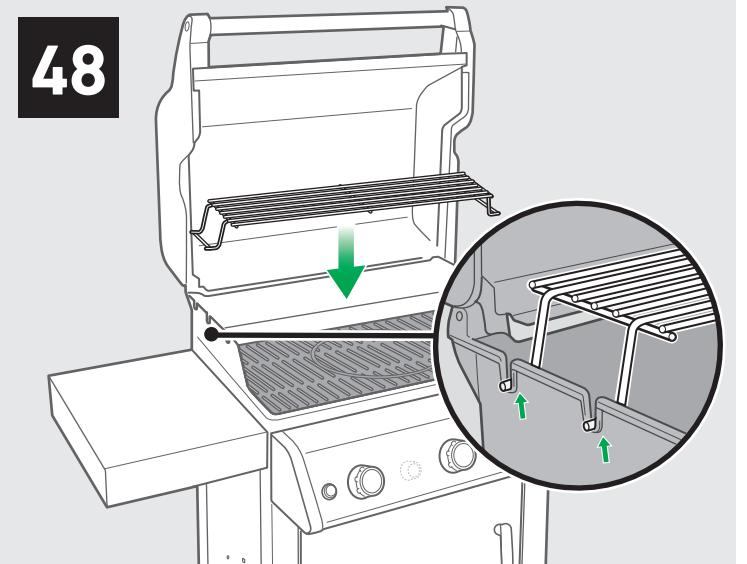

E/SPX-335

48