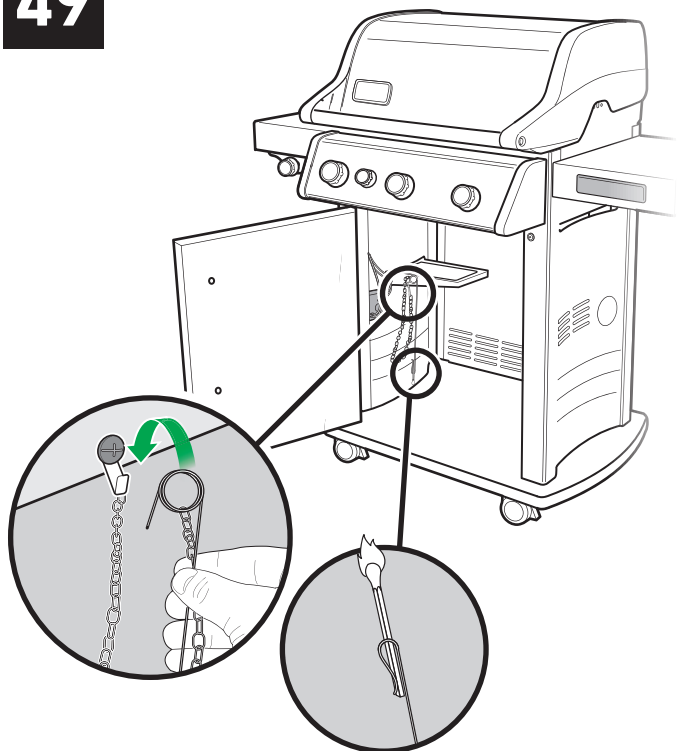

49

50

51

Se i brukerveiledningen om gassinstruksjoner.

Se brukerveiledningen for at få komplett gasveiledning.

Katso kattavat kaasuhjeet omistajan oppaasta.

Vaadake täielikke gaasjuhiseid kasutusjuhendist.