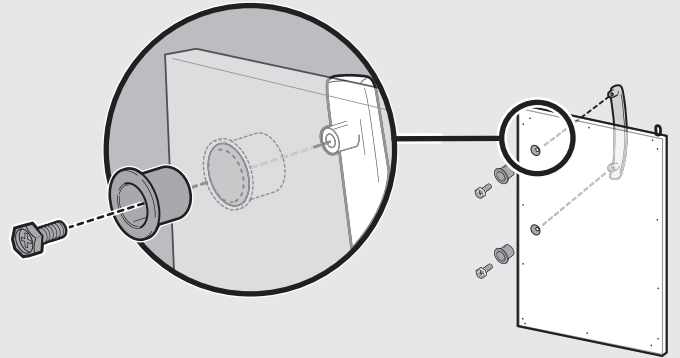

WEBER CONNECTi juhtmeskeemi nägemiseks vaadake kasutusjuhendit.

40**41**

42

43

44

45

47

EPX-325