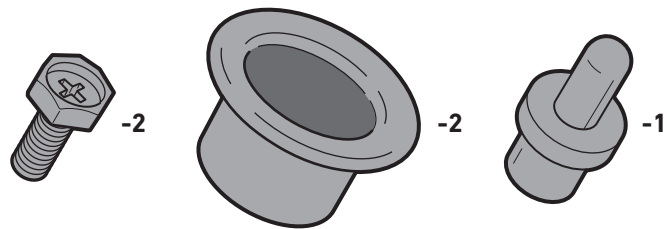

SPIRIT

EPX-325 GBS · EPX-335 GBS · SPX-335 GBS

MONTERINGSVEILEDNING

MONTERINGSVEJLEDNING
ASENNUSOHJE
MONTAAŽIJUHEND

Gratis download | Kostenloser download
Téléchargement gratuit | Download gratuito

30013

092221
NO / DA / FI / ET