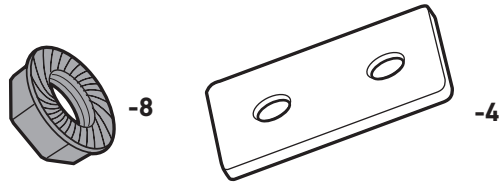

SPIRIT

EPX-325 GBS · EPX-335 GBS · SPX-335 GBS

MONTERINGSVEILEDNING

MONTERINGSVEJLEDNING
ASENNUSOHJE
MONTAAŽIJUHEND

Gratis download | Kostenloser download
Téléchargement gratuit | Download gratuito

30013

092221
NO / DA / FI / ET