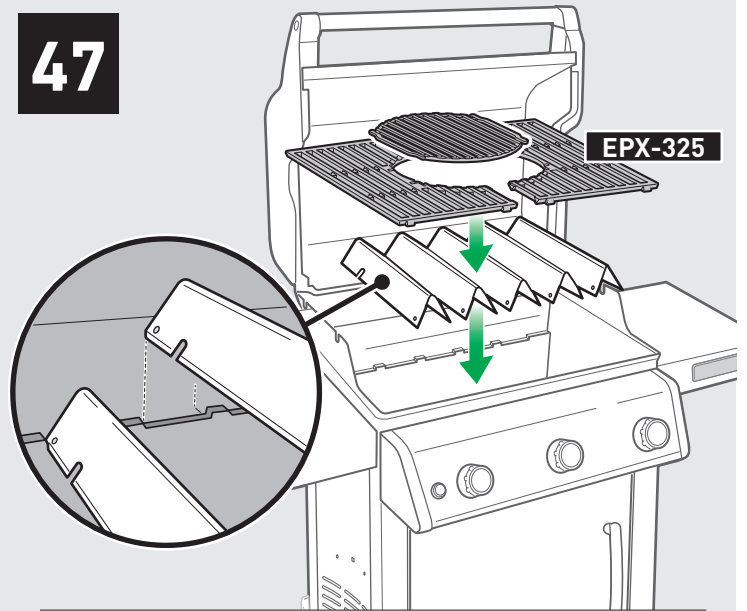

WEBER CONNECTi juhtmeskeemi nägemiseks vaadake kasutusjuhendit.

40**41**

42

43

44

45

47

EPX-325