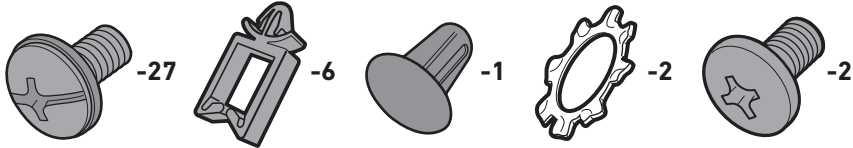

SPIRIT

EPX-325 GBS · EPX-335 GBS · SPX-335 GBS

MONTERINGSVEILEDNING

MONTERINGSVEJLEDNING
ASENNUSOHJE
MONTAAŽIJUHEND

Gratis download | Kostenloser download
Téléchargement gratuit | Download gratuito

30013

092221
NO / DA / FI / ET