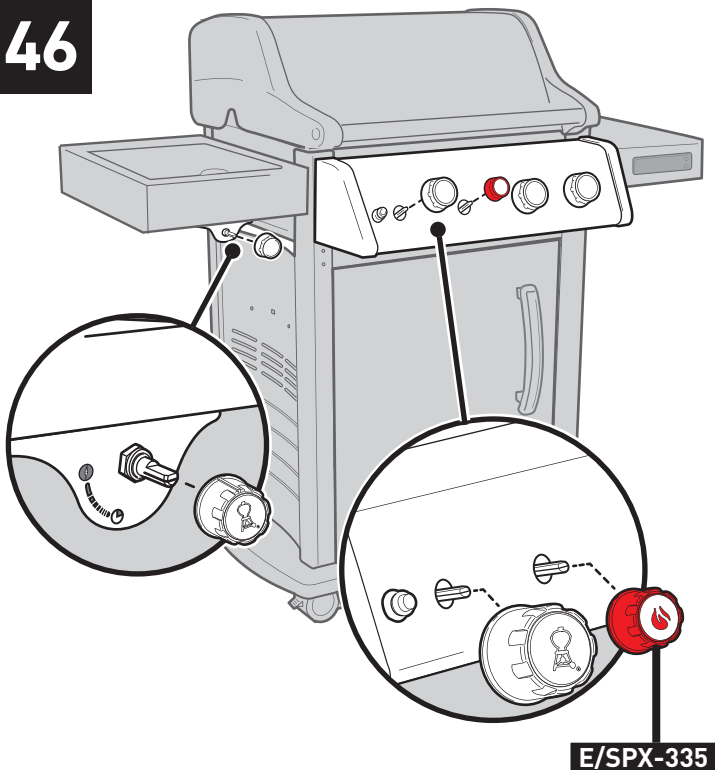

45

47

EPX-325

46

E/SPX-335

48