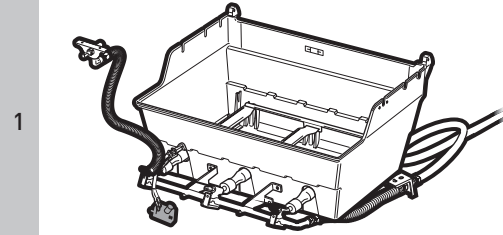

NØDVENDIG VERKTØY:
VÆRKTØJ PÅKRÆVET:
TARVITTAVAT TYÖKALUT:
VAJALIKUD TÖÖRIISTAD:

7/16"

7/16", 9/16"

- Ekstradeler
- Ekstra udstyr
- Lisäosat
- Lisakinnitused

-1

1

BILT.

- Last ned BILT-appen gratis for trinnvise veiledninger i 3D.
- Download den gratis BILT-app med trin-for-trin-anvisninger i 3D.
- Lataa vaiheittaiset ohjeet sisältävä ilmainen BILT 3D -sovellus.
- Laadige alla tasuta rakendus BILT, et saada samm-sammulisi 3D juhiseid.