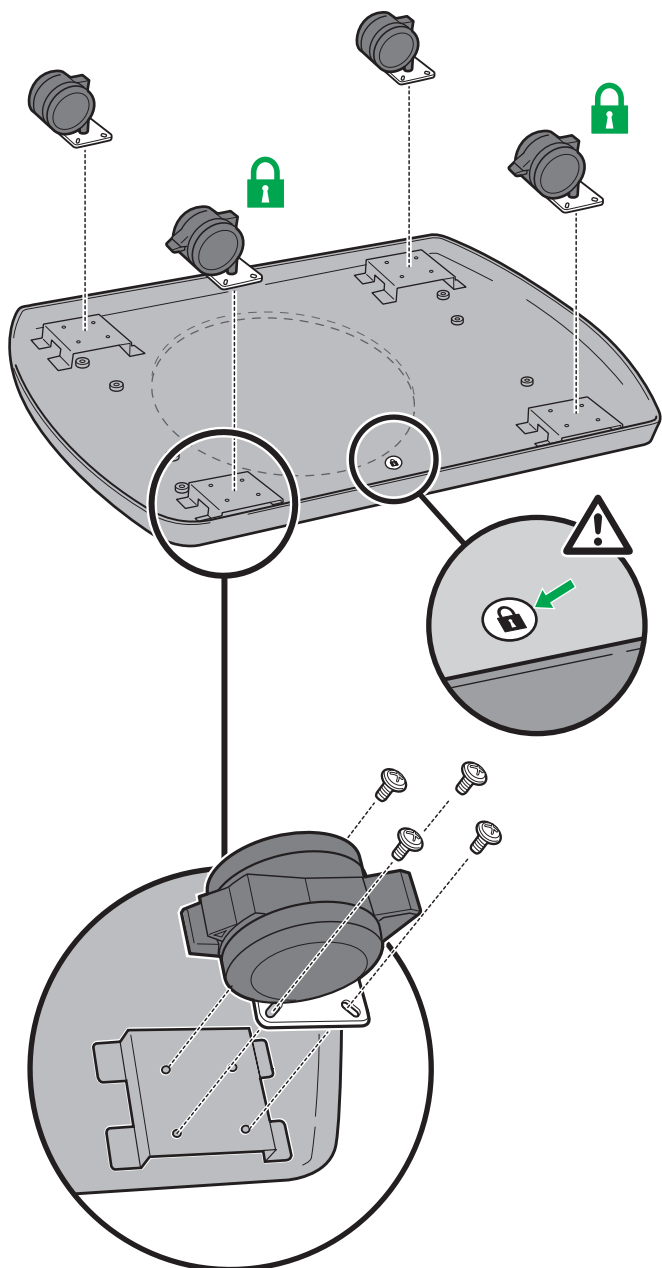

1

BILT.

- Last ned BILT-appen gratis for trinnvise veiledninger i 3D.
- Download den gratis BILT-app med trin-for-trin-anvisninger i 3D.
- Lataa vaiheittaiset ohjeet sisältävä ilmainen BILT 3D -sovellus.
- Laadige alla tasuta rakendus BILT, et saada samm-sammulisi 3D juhiseid.

2