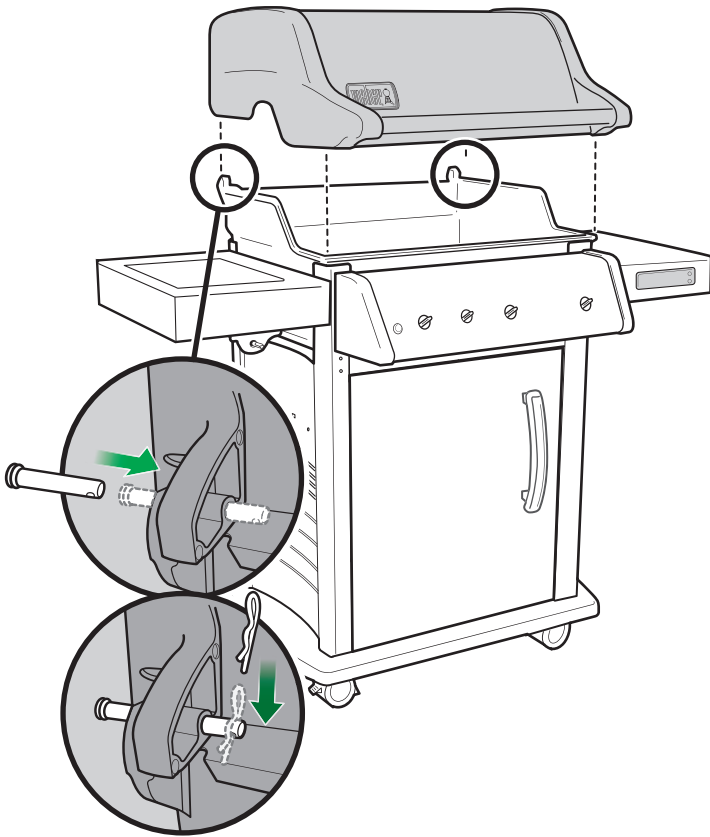

WEBER CONNECTi juhtmeskeemi nägemiseks vaadake kasutusjuhendit.

40**41**

42

43

44

45

47

EPX-325