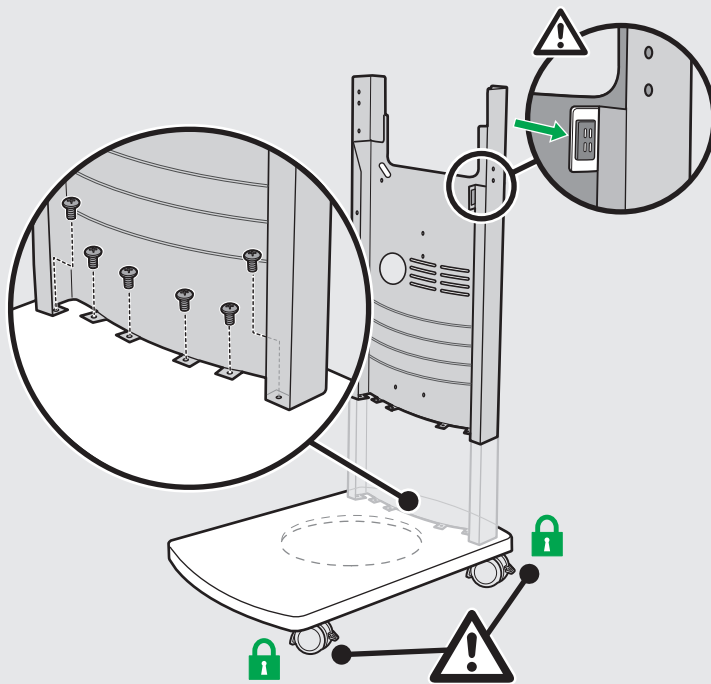

1

BILT.

- Last ned BILT-appen gratis for trinnvise veiledninger i 3D.
- Download den gratis BILT-app med trin-for-trin-anvisninger i 3D.
- Lataa vaiheittaiset ohjeet sisältävä ilmainen BILT 3D -sovellus.
- Laadige alla tasuta rakendus BILT, et saada samm-sammulisi 3D juhiseid.

2

3

4