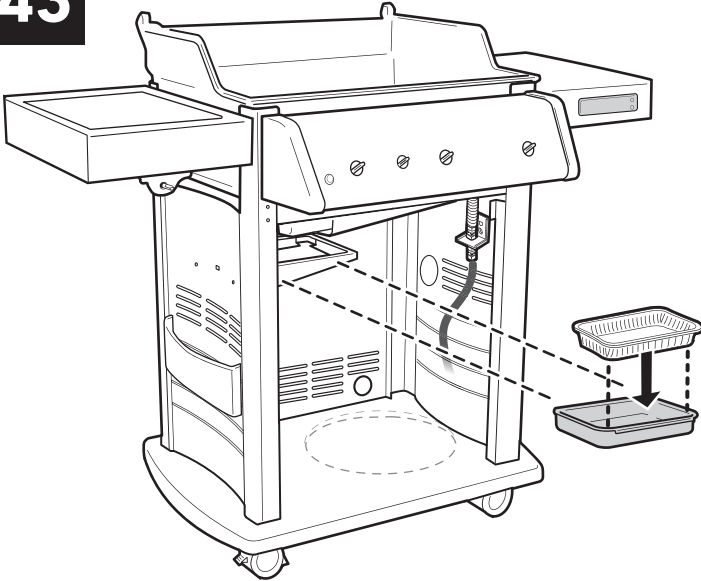

WEBER CONNECTi juhtmeskeemi nägemiseks vaadake kasutusjuhendit.

40**41**

42

43

44

45

47

EPX-325