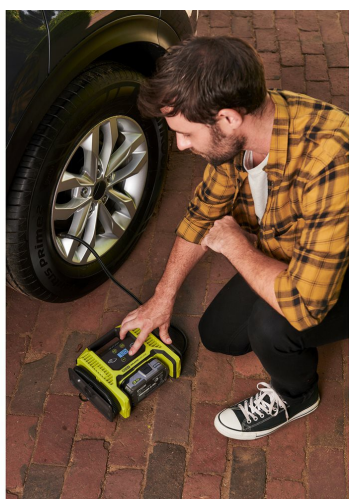

18V Multikompressor R18MI-0

RYOBI

18V ONE+

18V ONE+ 3
ÅRS
GARANTI

- Multikompressoren pumper hurtigt dæk og andre oppustelige produkter op
- Nem betjening og automatisk slukkefunktion ved det ønskede tryk derudover er der digital trykaflæsning
- Tilslut slangen til en separat port for at suge luften ud af luftmadrasser eller eksempelvis gummibåde
- Praktisk kontrol til valg af højt og lavt tryk
- Integreret opbevaring af alt det tilbehør du behøver; slanger, tilspidset adapter, boldventil og Presta ventiladapter hvilke gør det let at finde det du behøver