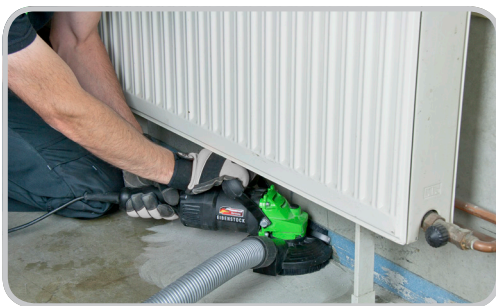

LETVÆGTS BETONSLIBER EBS 120.1

Let og kompakt

Anvendelse

- Ideel til mindre slibeopgaver, samt ved slibning på svært tilgængelige steder så som trapper, under radiatorer o.lign

Fordele

- Kompakt, slankt og let design
- Elektronisk softstart
- En del af støvskærmen kan vippes op - sliber helt ind til kant/væg
- Softgrip greb - vibrationsdæmpende
- Spindellås, for let skift af slibeskive
- Børstekrans beskytter mod støv og flyvende sten

DATA

Effekt	1.400 W
Volt	230 V
Hastighed	9.000 omdr/min
Diameter diamantslibeskive	Ø 125 mm
Gevindtilslutning	Ø 22,2 mm
Vægt	3,5 kg

Varenr	108603
DB. nr	1641133
EAN nr	4026851016058

Kantnær slibning

Sliber sværttilgængelige steder

Leveres inkl. diamantslibeskive

SYDVESTA

VÆRKTØJ OG MASKINER TIL BYGGEBRANCHEN