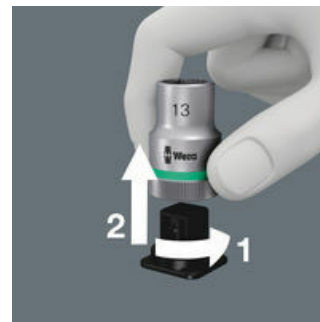

Sikkert hold og let udtagning

Den ny letgående drejemekanisme garanterer både sikker og klapprefri opbevaring og enkel udtagning af værktøjet.

Web link

<https://products.wera.de/dk/zyklop_ratchets_and_accessories_the_zyklop_ratchets_the_zyklop_ratchets_1_4_the_zyklop_metal_ratchet_switch_1_4_8100_sa_8.html>

Wera - 8100 SA 8
05004018001 - 4013288173836

Wera Werkzeuge GmbH
Korzter Straße 21-25
D-42349 Wuppertal
Tel: +49 (0)2 02 / 40 45-0
E-Mail: info@wera.de