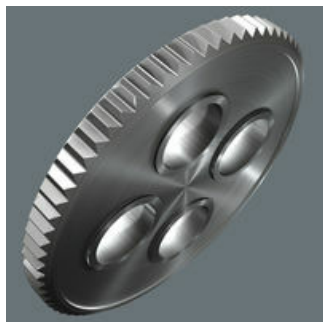

Lille returvinkel

Finfortanding med 72 tænder giver en returvinkel på kun 5°