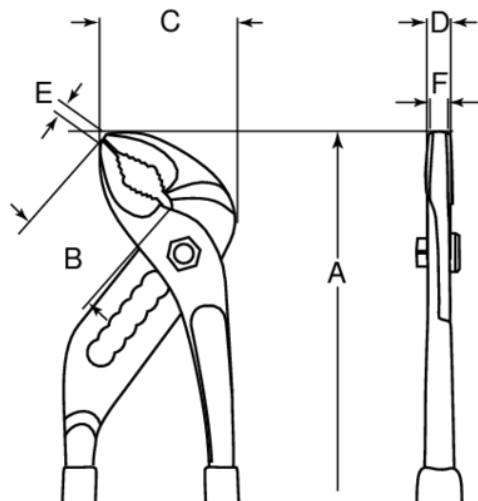

7224

Vandpumpetang i fosfateret udførelse og 61 mm grebskapacitet på 250 mm

PRODUKTOPLYSNINGER

- Vandpumpetang med hurtig justering og to-komponent håndtag
- Robust ramme og slank design
- Højtlegeret stål
- To-komponent håndtag til maksimal grebskomfort
- Fosfat finish, anti-korrosionsbehandlet
- Selvjusterende patenteret tværgående håndtag
- Fladt og rundt greb med forspændingsanordning
- Robust metalramme
- Designet for at forhindre, at fingrene klemmes
- Komfortabelt to-komponent håndtag giver fremragende greb
- Nem at bruge med det automatiske tilspændingsgreb
- Slanke kæber giver nem adgang

Follow the Fish!

PRODUKTATTRIBUTTER

Produkt		A	B	C	D	E	F		
7224	22	250 mm	40 mm	50 mm	15 mm	8 mm	7 mm	63 mm	354 g