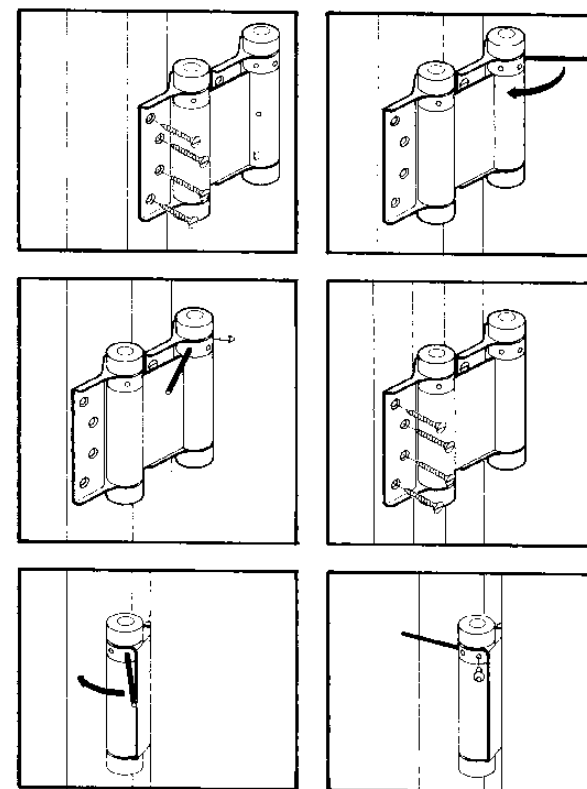

## Dobbeltvirkende svingdørshængsler

Varenummer forniklet		Nr.	01145	01146	01147	01148	01149	
Varenummer messing		Nr.	01180	01181	01182	01183		
Varenummer rust fri stål		Nr.	01191	01192	01193	01194	01190	
Varenummer brun		Nr.	01164	01165	01166	01167	01168	
Varenummer galvaniseret		Nr.	01129	01130	01136	01142	01143	01144
Hængsel størrelse A-mål		mm	75	100	125	150	175	200
Pr. dør ved 2 hængsler	Max. dørbredde	mm	600	700	700	750	850	1000
	Max. dørtykkelse	mm	18-25	25-30	30-35	35-40	40-45	35-55
	Max. dørvægt	kg	15	22	27	40	70	70