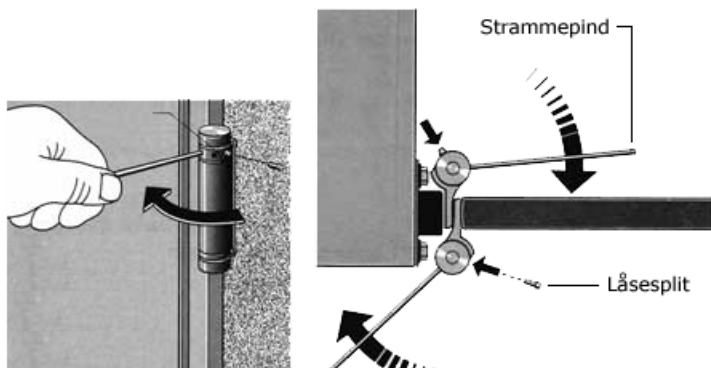

## Dobbeltvirkende svingdørshængsler

Varenummer forniklet		Nr.	01145	01146	01147	01148	01149	
Varenummer messing		Nr.	01180	01181	01182	01183		
Varenummer rust fri stål		Nr.	01191	01192	01193	01194	01190	
Varenummer brun		Nr.	01164	01165	01166	01167	01168	
Varenummer galvaniseret		Nr.	01129	01130	01136	01142	01143	01144
Hængsel størrelse A-mål		mm	75	100	125	150	175	200
Pr. dør ved 2 hængsler	Max. dørbredde	mm	600	700	700	750	850	1000
	Max. dørtykkelse	mm	18-25	25-30	30-35	35-40	40-45	35-55
	Max. dørvægt	kg	15	22	27	40	70	70

Ved montering af 3 hængsler fordobles bæreevnen.