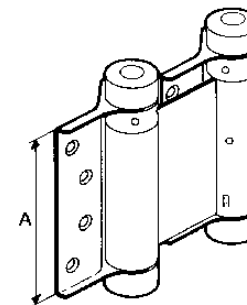

## Dobbeltvirkende svingdørshængsler

Varenummer forniklet		Nr.	01145	01146	01147	01148	01149	
Varenummer messing		Nr.	01180	01181	01182	01183		
Varenummer rust fri stål		Nr.	01191	01192	01193	01194	01190	
Varenummer brun		Nr.	01164	01165	01166	01167	01168	
Varenummer galvaniseret		Nr.	01129	01130	01136	01142	01143	01144
Hængsel størrelse A-mål		mm	75	100	125	150	175	200
Pr. dør ved 2 hængsler	Max. dørbredde	mm	600	700	700	750	850	1000
	Max. dørtykkelse	mm	18-25	25-30	30-35	35-40	40-45	35-55
	Max. dørvægt	kg	15	22	27	40	70	70

Ved montering af 3 hængsler fordobles bæreevnen.