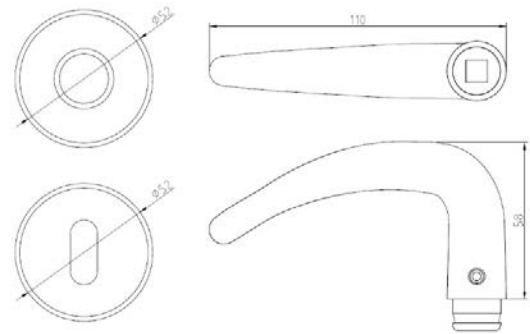

Produktnavn: Dørgreb Coupe, sort plast

Varenr.:

10087

EAN nr.

5704314100870

DB nr.:

1559121

Foto:

Tegning:

Produktinformation:

Materiale: Plast
Overflade finish:
Grebets radius ved dør: $\varnothing 19$ mm
Højde: 52 mm
Bredde: 110 mm
Dybde: 55 mm

Garanti: Vi har 2 års reklamationsret

Produktspecifikation:

19 mm Coupe i sort plast med rosetter. Inkl. nøgleskilt. Leveres i plastpose inkl. 8x8 mm dørgrebspind.

Reserve dele / tilbehør

Mest benyttede:

10083

10088

10089

Relaterede produkter:

Dørgreb Coupe, grå plast med rosetter

Dørgreb Coupe, hvid plast med rosetter

Dørgreb U-form, grå plast med rosetter

Montering:

Se vejledning pakket med produktet eller se monteringsvideo på vores hjemmeside www.jasaco.dk

Pakkestørrelse:

1 sæt i pose, 12 poser per kasse