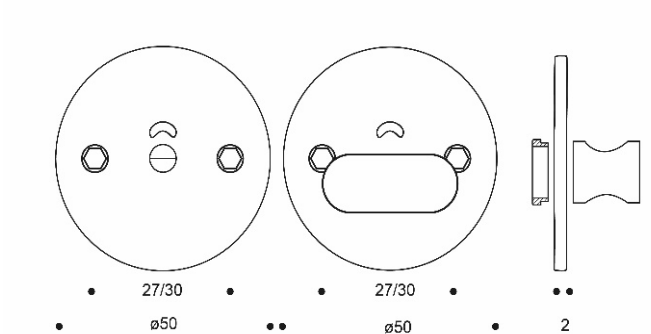

# PRODUKTINFORMATION

Produktnavn: Toiletbesætning, ASSA/BODA, massiv Varenr.: 11145  
EAN nr. 5704314111456  
DB nr.: 1287798

Foto:

Tegning:

## Produktinformation:

Materiale: AISI 304 stål  
Overflade finish: Børstet  
Skruafstand - cc: 27 / 30 mm  
Diameter: Dybde:  
ø50 mm 2 mm

Garanti: Vi har 2 års reklamationsret

## Produktspecifikation:

Toiletbesætning, ASSA/BODA, ø50 mm, i massiv børstet rustfrit stål, rød/grøn markering. Skruafstand 27/30 mm.