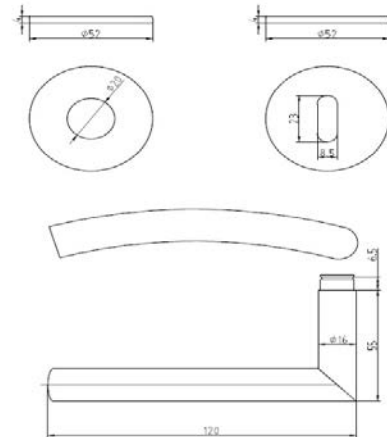

Produktnavn: Dørgreb L-Form, skarpt hj. Bue op,
16 mm, 4 mm click rosette
KAMPAGNE

Varenr.:
EAN nr.
DB nr.:

10023
5704314100238
1254923

Foto:

Tegning:

Produktinformation:

Materiale: AISI 202 stål
Overflade finish: Børstet
Grebets radius ved dør: $\varnothing 16$ mm
Højde: 52 mm
Bredde: 120 mm
Dybde: 55 mm

Garanti: Vi har 2 års reklamationsret

Produktspecifikation:

16 mm L-Form, skarpt hj, bue op m. 4 mm click rosette og nøgleskilt. Leveres i pose, 8x8 mm dørgrebspind. (ingen pinol skruer)

Reservedele / tilbehør

Mest benyttede:

11043 4 mm dråbeformet cylinderskilt, cc 38 mm
11042 4 mm cylinder/vrid sæt, Oval cylinder, cc 30 mm

Relaterede produkter:

10019 Dørgreb U-form $\varnothing 16$ mm, børstet stål, 4 mm rosetter
10021 Dørgreb L-Form $\varnothing 16$ mm, børstet stål, 4 mm rosetter
10022 Dørgreb Coupe form, $\varnothing 16$, børstet stål, 4 mm rosetter