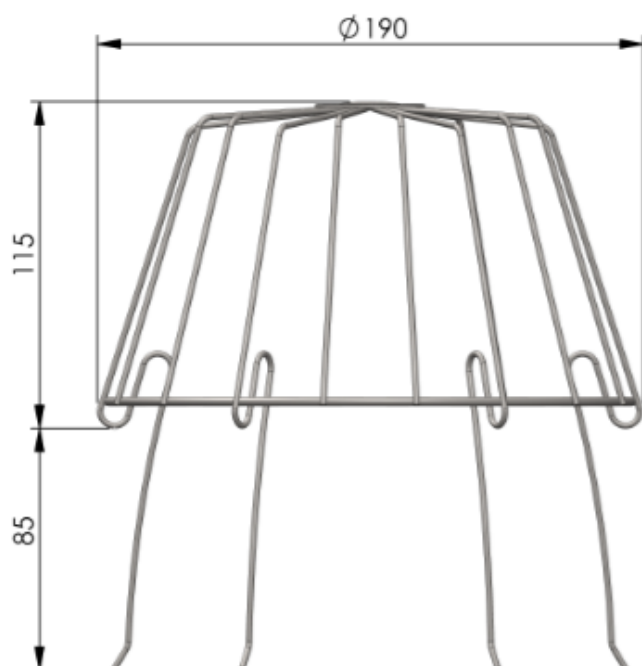

### TAGBRØND DIMENSION

Ø63

Ø75

Ø90

Ø110

Afvandningsværdier findes på [www.jual.dk](http://www.jual.dk)

### TAGBRØND DIMENSION

Ø125

Ø145

Ø160

Afvandningsværdier findes på [www.jual.dk](http://www.jual.dk)