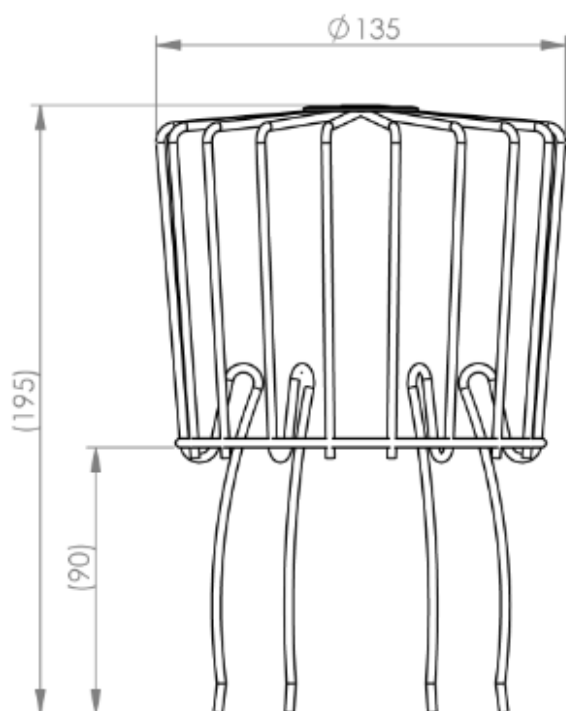

## PRODUKTBEKRIVELSE

*JUAL Trådkugle Bladfang***ANVENDELSE:**

Som bladfang til alle typer tagbrønde.  
Passer til Ø63 – Ø110 og Ø125 – Ø160.

**MATERIALER:**

Ståltråd, Ø3 mm belagt med polyethylen (PE).

Installation og anvendelse skal foregå ifølge seneste brancheanvisninger.

## VARENUMRE

TYPE	PASSER TIL	VARENUMMER
JUAL Trådkugle Bladfang	Ø63 – Ø110	70000
JUAL Trådkugle Bladfang, stor model	Ø125 – Ø160	70002

### TAGBRØND DIMENSION

Ø63

Ø75

Ø90

Ø110

Afvandningsværdier findes på [www.jual.dk](http://www.jual.dk)

### TAGBRØND DIMENSION

Ø125

Ø145

Ø160

Afvandningsværdier findes på [www.jual.dk](http://www.jual.dk)