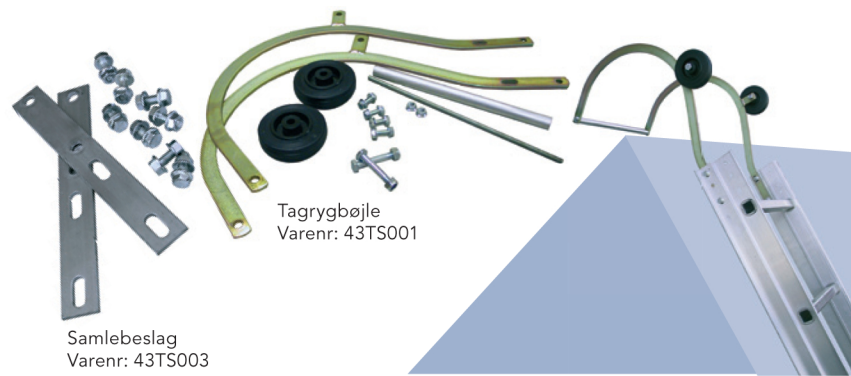

## JUMBO Super Multistige

Kraftigt knækked i fuld-støbt aluminium.

Alle modeller er forsynet med en praktisk værktøjsbakke.

Solid håndværkerkvalitet.  
Kraftige alu-vanger 64 - 70 mm brede

### Sikkerhedsplatform

Kan hægtes på stigen og benyttes som ståplatform.

Varenr. 4000104  
TUN-nr. 7793020

Slagfast plastfod med stor skridstyrke - vinklet for ekstra stabilitet i alle stillinger.

Varenr.	TUN-nr.	Trin	Wienerstige-længde m	Skydestige-længde m	Transport-længde m	Bredde cm	Vægt kg
41MS100	5947041	3/5	1,50	3,00	1,00	63	8,5
41MS101	5947042	4/7	1,90	4,10	1,30	63	11,0
41MS102	5947043	5/9	2,50	5,30	1,50	63	13,0
41MS103	5947044	6/11	3,10	6,30	1,80	75	15,0

## JUMBO Tagstige

Trin placeret i top af vange så de går fri af bølger på tagplader og -sten

Tagrygbøjle  
Varenr: 43TS001

Samlebeslag  
Varenr: 43TS003

Varenr.	TUN-nr.	Trin	Længde m	Bredde cm	Vægt kg
43TS010	5947050	3	1	42	1,6
43TS020	5947051	7	2	42	3,0
43TS030	5947052	10	3	42	5,0
43TS040	5947053	14	4	42	6,5
43TS050	5947054	17	5	42	8,0
43TS060	5947055	20	6	42	10,0